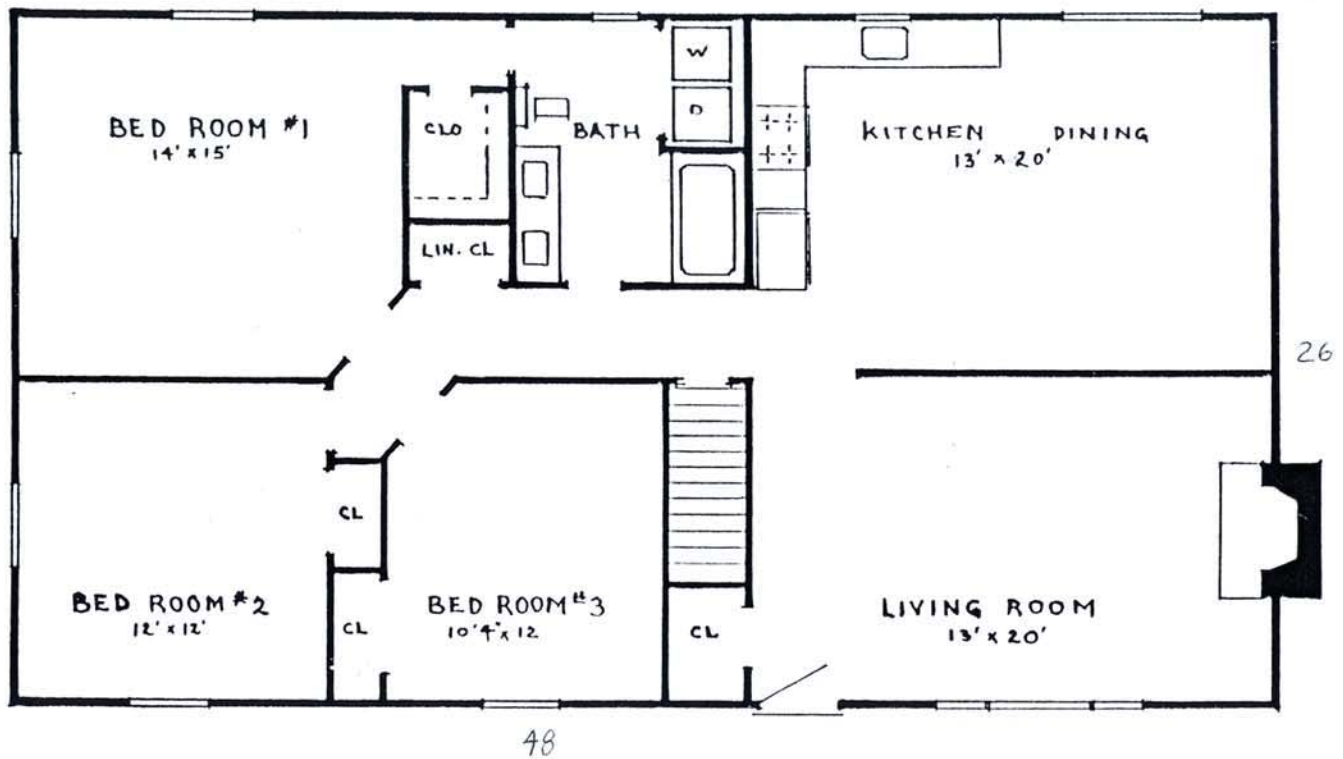

PLYMOUTH RANCH

- 1248 sq ft
- 3 bedrooms
- 1 bath

TIMWOOD HOMES, LTD.
2719 Berlin Turnpike
NEWINGTON, CT 06111
Tel: 860-666-8419