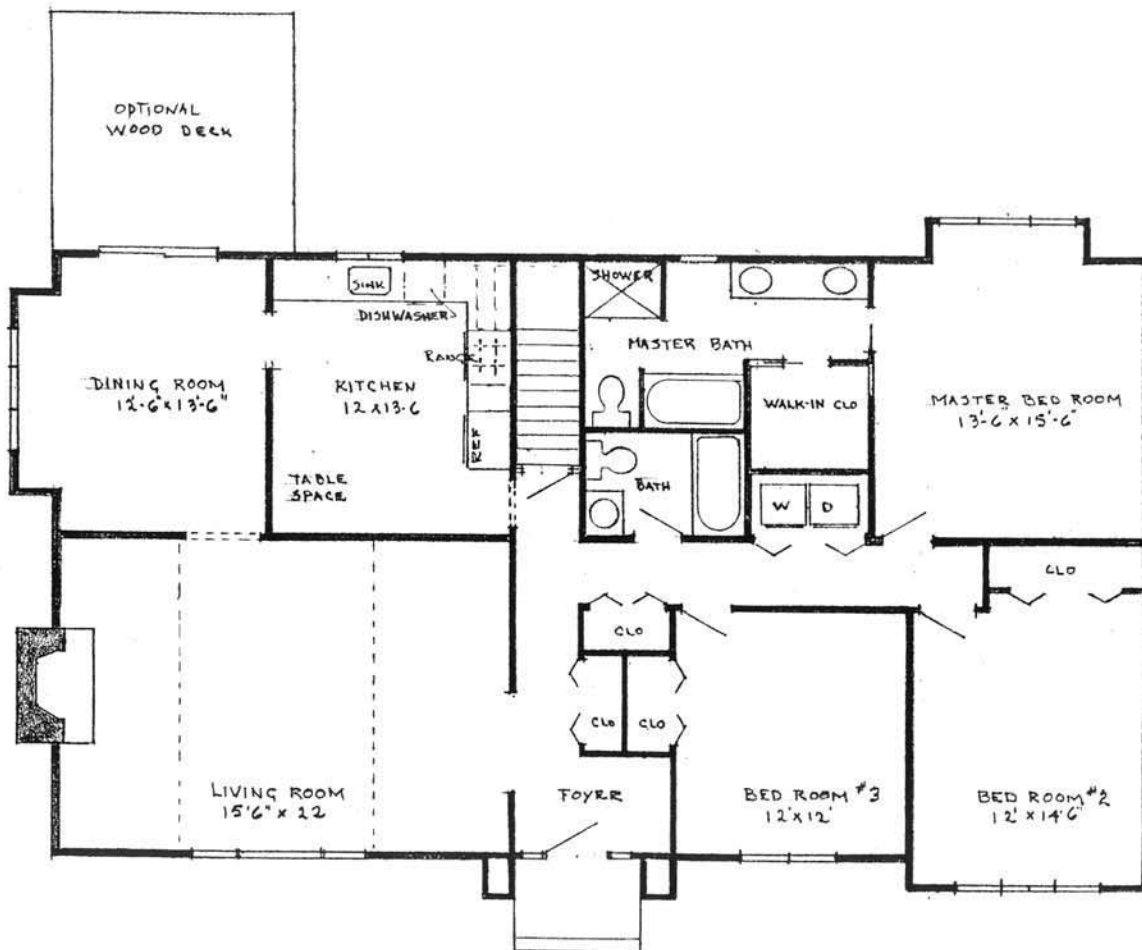

THE ANDOVER RANCH

TIMWOOD HOMES, LTD.
2719 Berlin Turnpike
NEWINGTON, CT 06111
Tel: 860-666-8419

- 1708 sq ft
- 3 bedrooms
- 2 baths